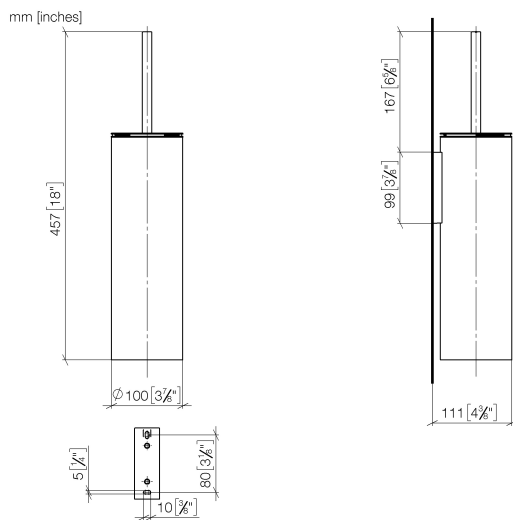

83 910 979

- tête de brosse noir mat
- largeur 100 mm
- hauteur 456 mm
- saillie 110 mm

S'adapte aux gammes suivantes : MADISON,
MEM, TARA, CL.1, LISSÉ, VAIA, META,
CYO

| | | |
|---|--------------------------------|---------------|
|  | Platine | 83 910 979-08 |
|  | Chrome | 83 910 979-00 |
|  | Platine brossé | 83 910 979-06 |
|  | Dark Chrome | 83 910 979-19 |
|  | Or clair | 83 910 979-26 |
|  | Or clair brossé | 83 910 979-27 |
|  | Laiton brossé (Or 23cts) | 83 910 979-28 |
|  | Noir mat | 83 910 979-33 |
|  | Bronze brossé | 83 910 979-42 |
|  | Champagne brossé (Or 22cts) | 83 910 979-46 |
|  | Chrome brossé | 83 910 979-93 |
|  | Dark Platinum brossé | 83 910 979-99 |

83 910 979

83 910 979

Les pièces pour les
autres finitions
peuvent être
trouvées ici : Chrome

Liste des pièces de rechange

| N° | Article Numéro | Désignation | Fréquence de montage | Délai de livraison |
|----|--------------------|-------------------|----------------------|--------------------|
| 1 | 90 20 97 505 01-08 | poignée | 1 | 40 |
| 2 | 90 18 50 601 00 90 | brosse | 1 | 2 |
| 3 | 08 18 40 524 90 | élément insérable | 1 | 2 |
| 4 | 90 30 30 014 00 90 | vis | 1 | 2 |
| 5 | 08 23 01 503-08 | boîtier | 1 | 40 |
| 6 | 05 30 31 025 00 90 | set de fixation | 2 | 2 |
| 7 | 05 18 40 287 00 90 | patte de fixation | 1 | 2 |