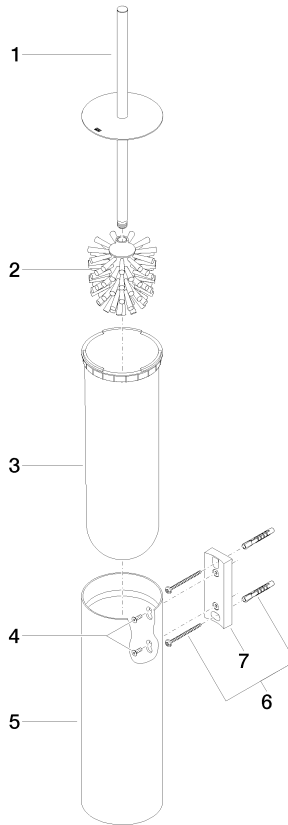

83 910 979

- tête de brosse noir mat
- largeur 100 mm
- hauteur 456 mm
- saillie 110 mm

S'adapte aux gammes suivantes : MADISON,
MEM, TARA, CL.1, LISSÉ, VAIA, META,
CYO

| | | |
|---|--------------------------------|---------------|
|  | Platine | 83 910 979-08 |
|  | Chrome | 83 910 979-00 |
|  | Platine brossé | 83 910 979-06 |
|  | Dark Chrome | 83 910 979-19 |
|  | Or clair | 83 910 979-26 |
|  | Or clair brossé | 83 910 979-27 |
|  | Laiton brossé (Or 23cts) | 83 910 979-28 |
|  | Noir mat | 83 910 979-33 |
|  | Bronze brossé | 83 910 979-42 |
|  | Champagne brossé (Or 22cts) | 83 910 979-46 |
|  | Chrome brossé | 83 910 979-93 |
|  | Dark Platinum brossé | 83 910 979-99 |

83 910 979

83 910 979

Les pièces pour les
autres finitions
peuvent être
trouvées ici : Chrome

Liste des pièces de rechange

| N° | Article Numéro | Désignation | Fréquence de montage | Délai de livraison |
|----|--------------------|-------------------|----------------------|--------------------|
| 1 | 90 20 97 505 01-08 | poignée | 1 | 40 |
| 2 | 90 18 50 601 00 90 | brosse | 1 | 2 |
| 3 | 08 18 40 524 90 | élément insérable | 1 | 2 |
| 4 | 90 30 30 014 00 90 | vis | 1 | 2 |
| 5 | 08 23 01 503-08 | boîtier | 1 | 40 |
| 6 | 05 30 31 025 00 90 | set de fixation | 2 | 2 |
| 7 | 05 18 40 287 00 90 | patte de fixation | 1 | 2 |